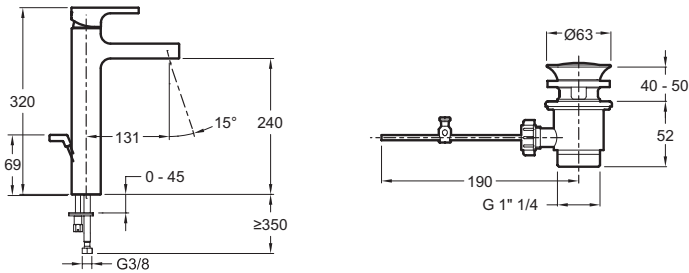

E37329

Коллекция: STRAYT

Отделки*:

CP - Хром

Общие характеристики:

Технические характеристики

- ВЕС: 4,1 кг
- ТИП: Однорычажный
- ВЫСОТА ПОД ИЗЛИВОМ: 240 мм
- ПОДКЛЮЧЕНИЕ: С гибкой подводкой
- СЛИВ: С донным клапаном
- УСТАНОВКА: 1 отверстие
- ТИП УСТАНОВКИ: 1 отверстие
- РАСХОД ВОДЫ: 5 л/мин
- РАССТОЯНИЕ МЕЖДУ ЦЕНТРОМ ИЗЛИВА И ЦЕНТРАЛЬНОЙ ОСЬЮ КОРПУСА: 131 мм
- МЕХАНИЗМ: Кран-букса с керамическим диском
- ОДНОРЫЧАЖНЫЙ СМЕСИТЕЛЬ: 0
- ГАРАНТИЯ НА ОТДЕЛКУ: 10 лет

Технический чертёж

Спецификация продукта: Высокий однорычажный смеситель для раковины. E37329. Коллекция: STRAYT. ВЕС: 4,1 кг. ТИП УСТАНОВКИ: 1 отверстие. ТИП: Однорычажный. РАСХОД ВОДЫ: 5 л/мин. ВЫСОТА ПОД ИЗЛИВОМ: 240 мм. РАССТОЯНИЕ МЕЖДУ ЦЕНТРОМ ИЗЛИВА И ЦЕНТРАЛЬНОЙ ОСЬЮ КОРПУСА: 131 мм. ПОДКЛЮЧЕНИЕ: С гибкой подводкой. МЕХАНИЗМ: Кран-букса с керамическим диском. СЛИВ: С донным клапаном. ОДНОРЫЧАЖНЫЙ СМЕСИТЕЛЬ: 0. УСТАНОВКА: 1 отверстие. ГАРАНТИЯ НА ОТДЕЛКУ: 10 лет.